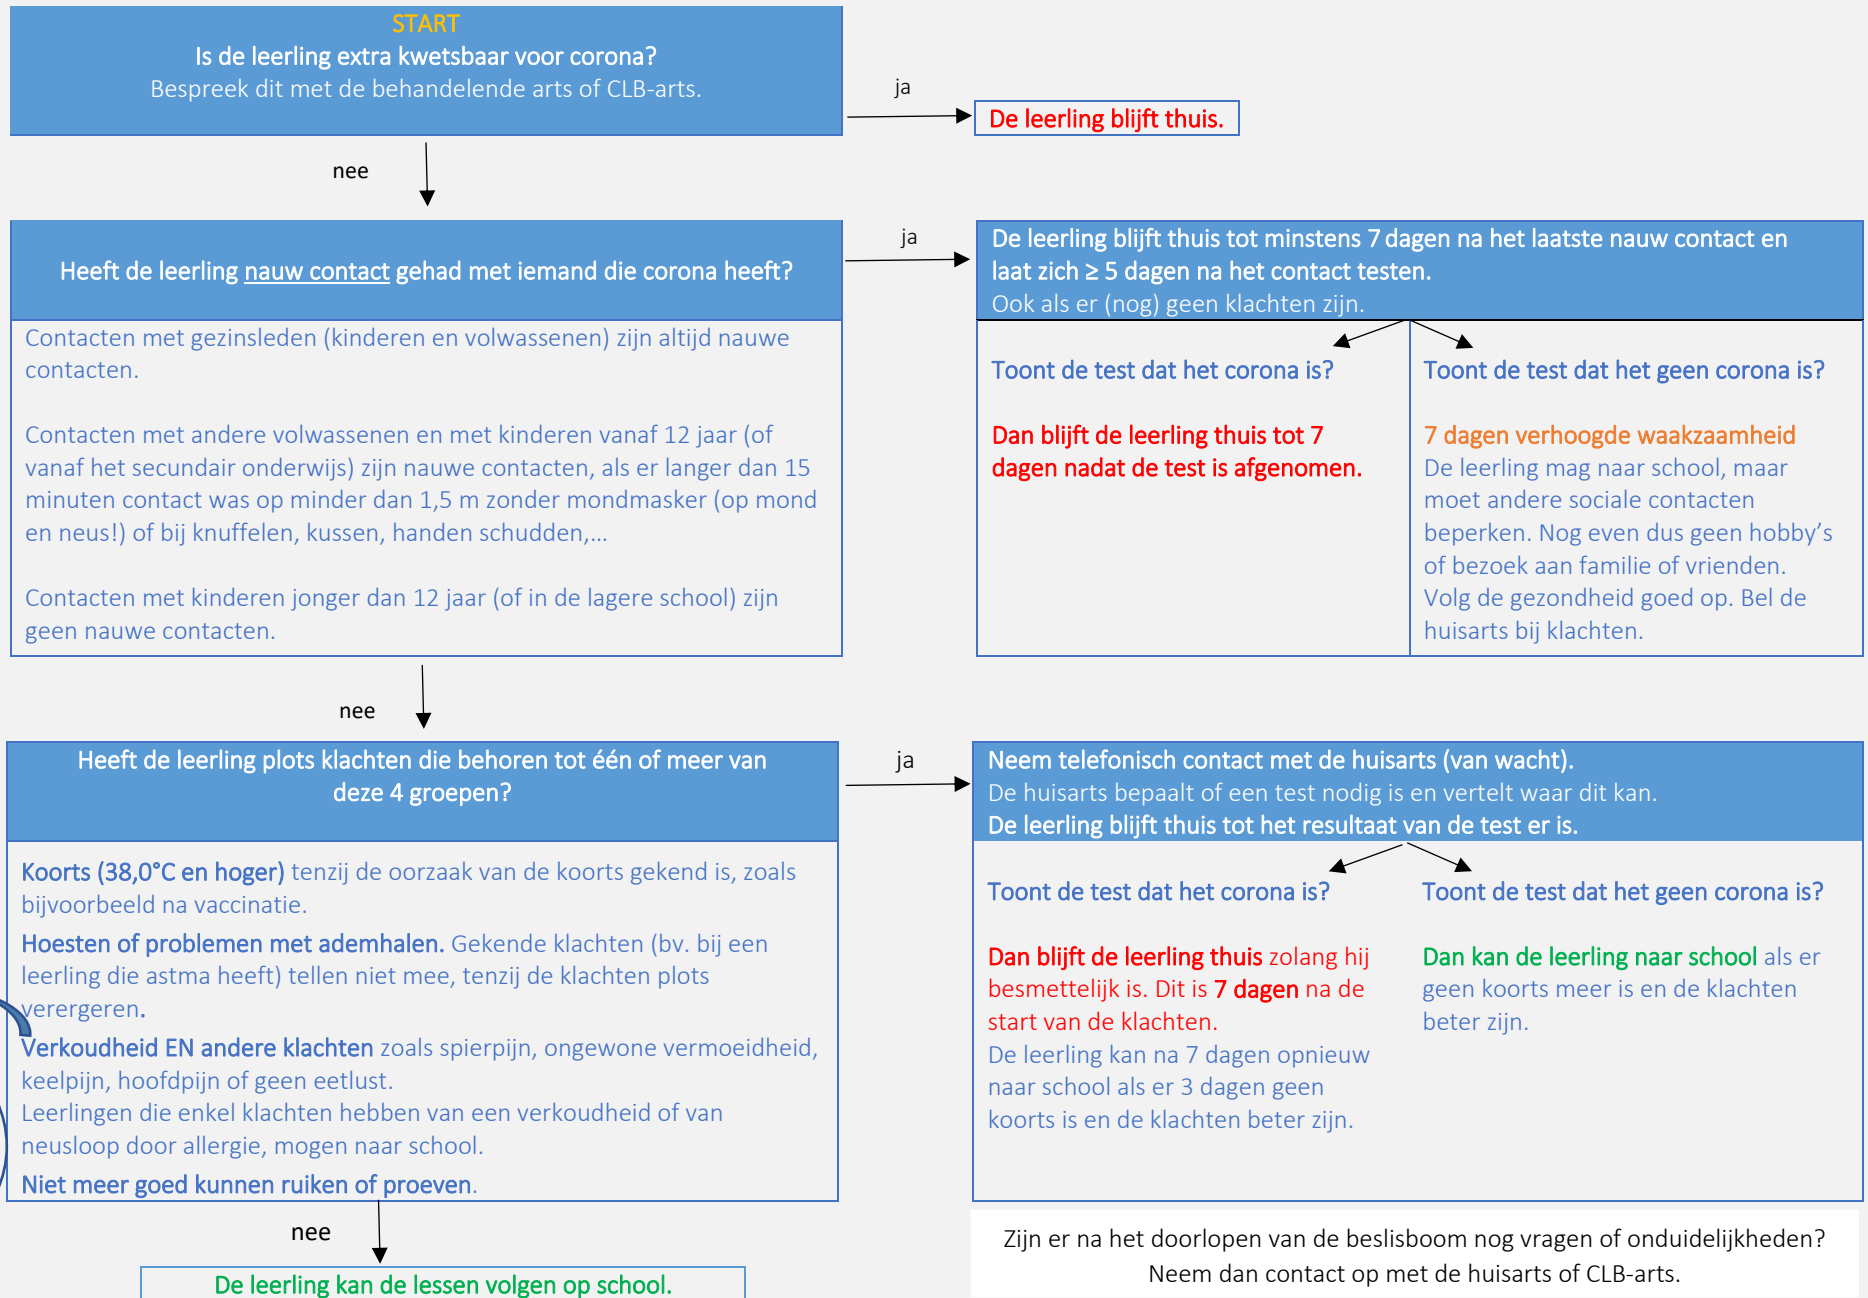

## BESLISBOOM COVID-19 VOOR LEERLINGEN IN HET LAGER EN SECUNDAIR ONDERWIJS. Mag deze leerling naar school?

Schema om de dagen te helpen tellen na een nauw contact met iemand die corona heeft